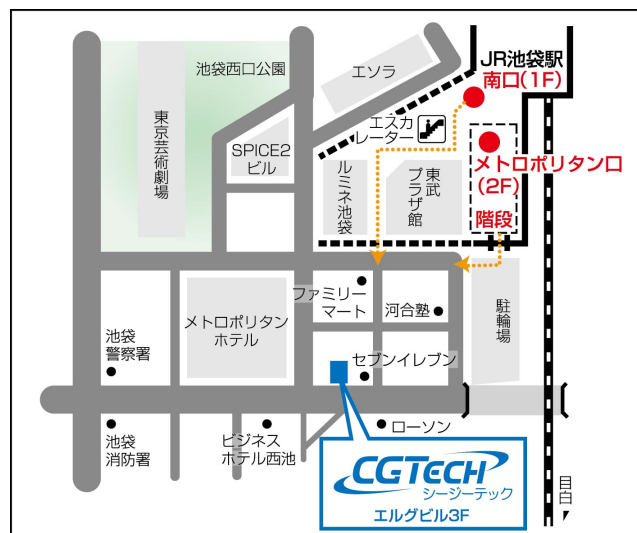

まずは略儀ながら書中をもってご挨拶申し上げます。

敬具

株式会社 CGTech

カントリーマネージャー 山田 聡

記

新住所 〒171-0021 東京都豊島区西池袋 1-5-3 エルグビル 3F
電話番号 03-5911-4688
FAX番号 03-5911-4689 *電話番号・FAX番号に変更はございません。
業務開始日 2013年12月2日(月)

各社線池袋駅より
徒歩5分

以上